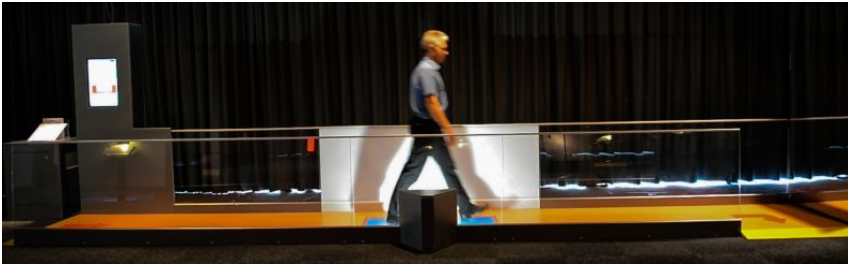

## Exponate für Experimentarium

Stroboskop, Vision, USB-DAQ, Ethernetkomm., Kamerakontroll, LabVIEW

**Umfeld:** Ein technisches Experimentarium hat für eine Sonderausstellung verschiedene Exponate, mit welchen die Besucher mit sich selbst experimentieren können.

## Exhibits for experimental exhibition

Stroboscop, Vision, USB-DAQ, Ethernetcomm., Cameracontroll, LabVIEW

**Surroundings:** A technical experimental exhibition arranges a special exhibiton with measurements on humans.