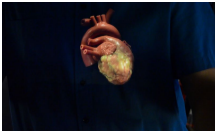

## Exponate für Experimentarium

Stroboskop, Vision, USB-DAQ, Ethernetkomm., Kamerakontroll, LabVIEW

**Umfeld:** Ein technisches Experimentarium hat für eine Sonderausstellung verschiedene Exponate, mit welchen die Besucher mit sich selbst experimentieren können.

**Ziel:** Man möchte den Besuchern beibringen, was man alles am Menschen messen kann, so dass die Besucher mit Freude und Spass sich selber entdecken können.

**Unsere Dienstleistungen:** Entwicklung von 10 Exponaten in Zusammenarbeit mit internen Spezialisten. Software-Konzept und Entwicklung.

## Exhibits for experimental exhibition

Stroboscop, Vision, USB-DAQ, Ethernetcomm., Cameracontroll, LabVIEW

**Surroundings:** A technical experimental exhibition arranges a special exhibiton with measurements on humans.