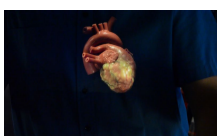

## Exponate für Experimentarium

Stroboskop, Vision, USB-DAQ, Ethernetkomm., Kamerakontroll, LabVIEW

**Umfeld:** Ein technisches Experimentarium hat für eine Sonderausstellung verschiedene Exponate, mit welchen die Besucher mit sich selbst experimentieren können.

## Exhibits for experimental exhibition

Stroboscop, Vision, USB-DAQ, Ethernetcomm., Cameracontroll, LabVIEW

**Surroundings:** A technical experimental exhibition arranges a special exhibiton with measurements on humans.