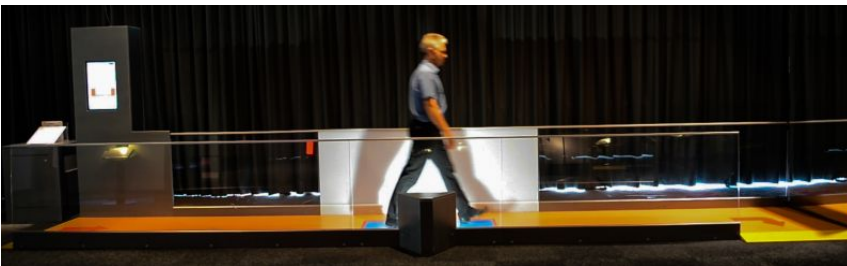

Exponate für Experimentarium

Stroboskop, Vision, USB-DAQ, Ethernetkomm., Kamerakontroll, LabVIEW

Umfeld: Ein technisches Experimentarium hat für eine Sonderausstellung verschiedene Exponate, mit welchen die Besucher mit sich selbst experimentieren können.

Unser Kunde: [Swiss science center Technorama](http://www.swiss-science-center.ch)

Exhibits for experimental exhibition

Stroboscop, Vision, USB-DAQ, Ethernetcomm., Cameracontroll, LabVIEW

Surroundings: A technical experimental exhibition arranges a special exhibiton with measurements on humans.