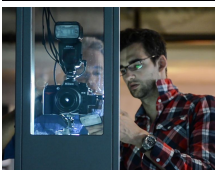

Exponate für Experimentarium

Stroboskop, Vision, USB-DAQ, Ethernetkomm., Kamerakontroll, LabVIEW

Umfeld: Ein technisches Experimentarium hat für eine Sonderausstellung verschiedene Exponate, mit welchen die Besucher mit sich selbst experimentieren können.

Ziel: Man möchte den Besuchern beibringen, was man alles am Menschen messen kann, so dass die Besucher mit Freude und Spass sich selber entdecken können.

Unsere Dienstleistungen: Entwicklung von 10 Exponaten in Zusammenarbeit mit internen Spezialisten. Software-Konzept und Entwicklung.

Unser Kunde: [Swiss science center Technorama](http://www.swiss-science-center.ch)

Exhibits for experimental exhibition

Stroboscop, Vision, USB-DAQ, Ethernetcomm., Cameracontroll, LabVIEW

Surroundings: A technical experimental exhibition arranges a special exhibiton with measurements on humans.

Aim: To make all the things you can measure on humans visual for the visitors. It should all be in a way, that the visitors are having fun and joy by exploring themselves.

Our contribution: Development of 10 exhibits in cooperation with internal specialists. Software concept and development.