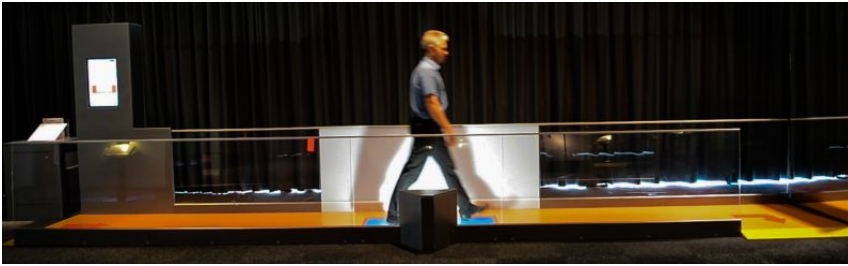

Exponate für Experimentarium

Stroboskop, Vision, USB-DAQ, Ethernetkomm., Kamerakontroll, LabVIEW

Umfeld: Ein technisches Experimentarium hat für eine Sonderausstellung verschiedene Exponate, mit welchen die Besucher mit sich selbst experimentieren können.

Unser Kunde: [Swiss science center Technorama](http://www.swiss-science-center.ch)

Exhibits for experimental exhibition

Stroboscop, Vision, USB-DAQ, Ethernetcomm., Cameracontroll, LabVIEW

Surroundings: A technical experimental exhibition arranges a special exhibiton with measurements on humans.