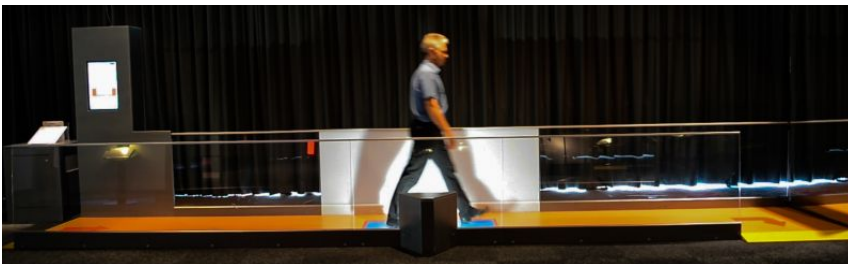

## Exponate für Experimentarium

Stroboskop, Vision, USB-DAQ, Ethernetkomm., Kamerakontroll, LabVIEW

**Umfeld:** Ein technisches Experimentarium hat für eine Sonderausstellung verschiedene Exponate, mit welchen die Besucher mit sich selbst experimentieren können.

## Exhibits for experimental exhibition

Stroboscop, Vision, USB-DAQ, Ethernetcomm., Cameracontroll, LabVIEW

**Surroundings:** A technical experimental exhibition arranges a special exhibiton with measurements on humans.